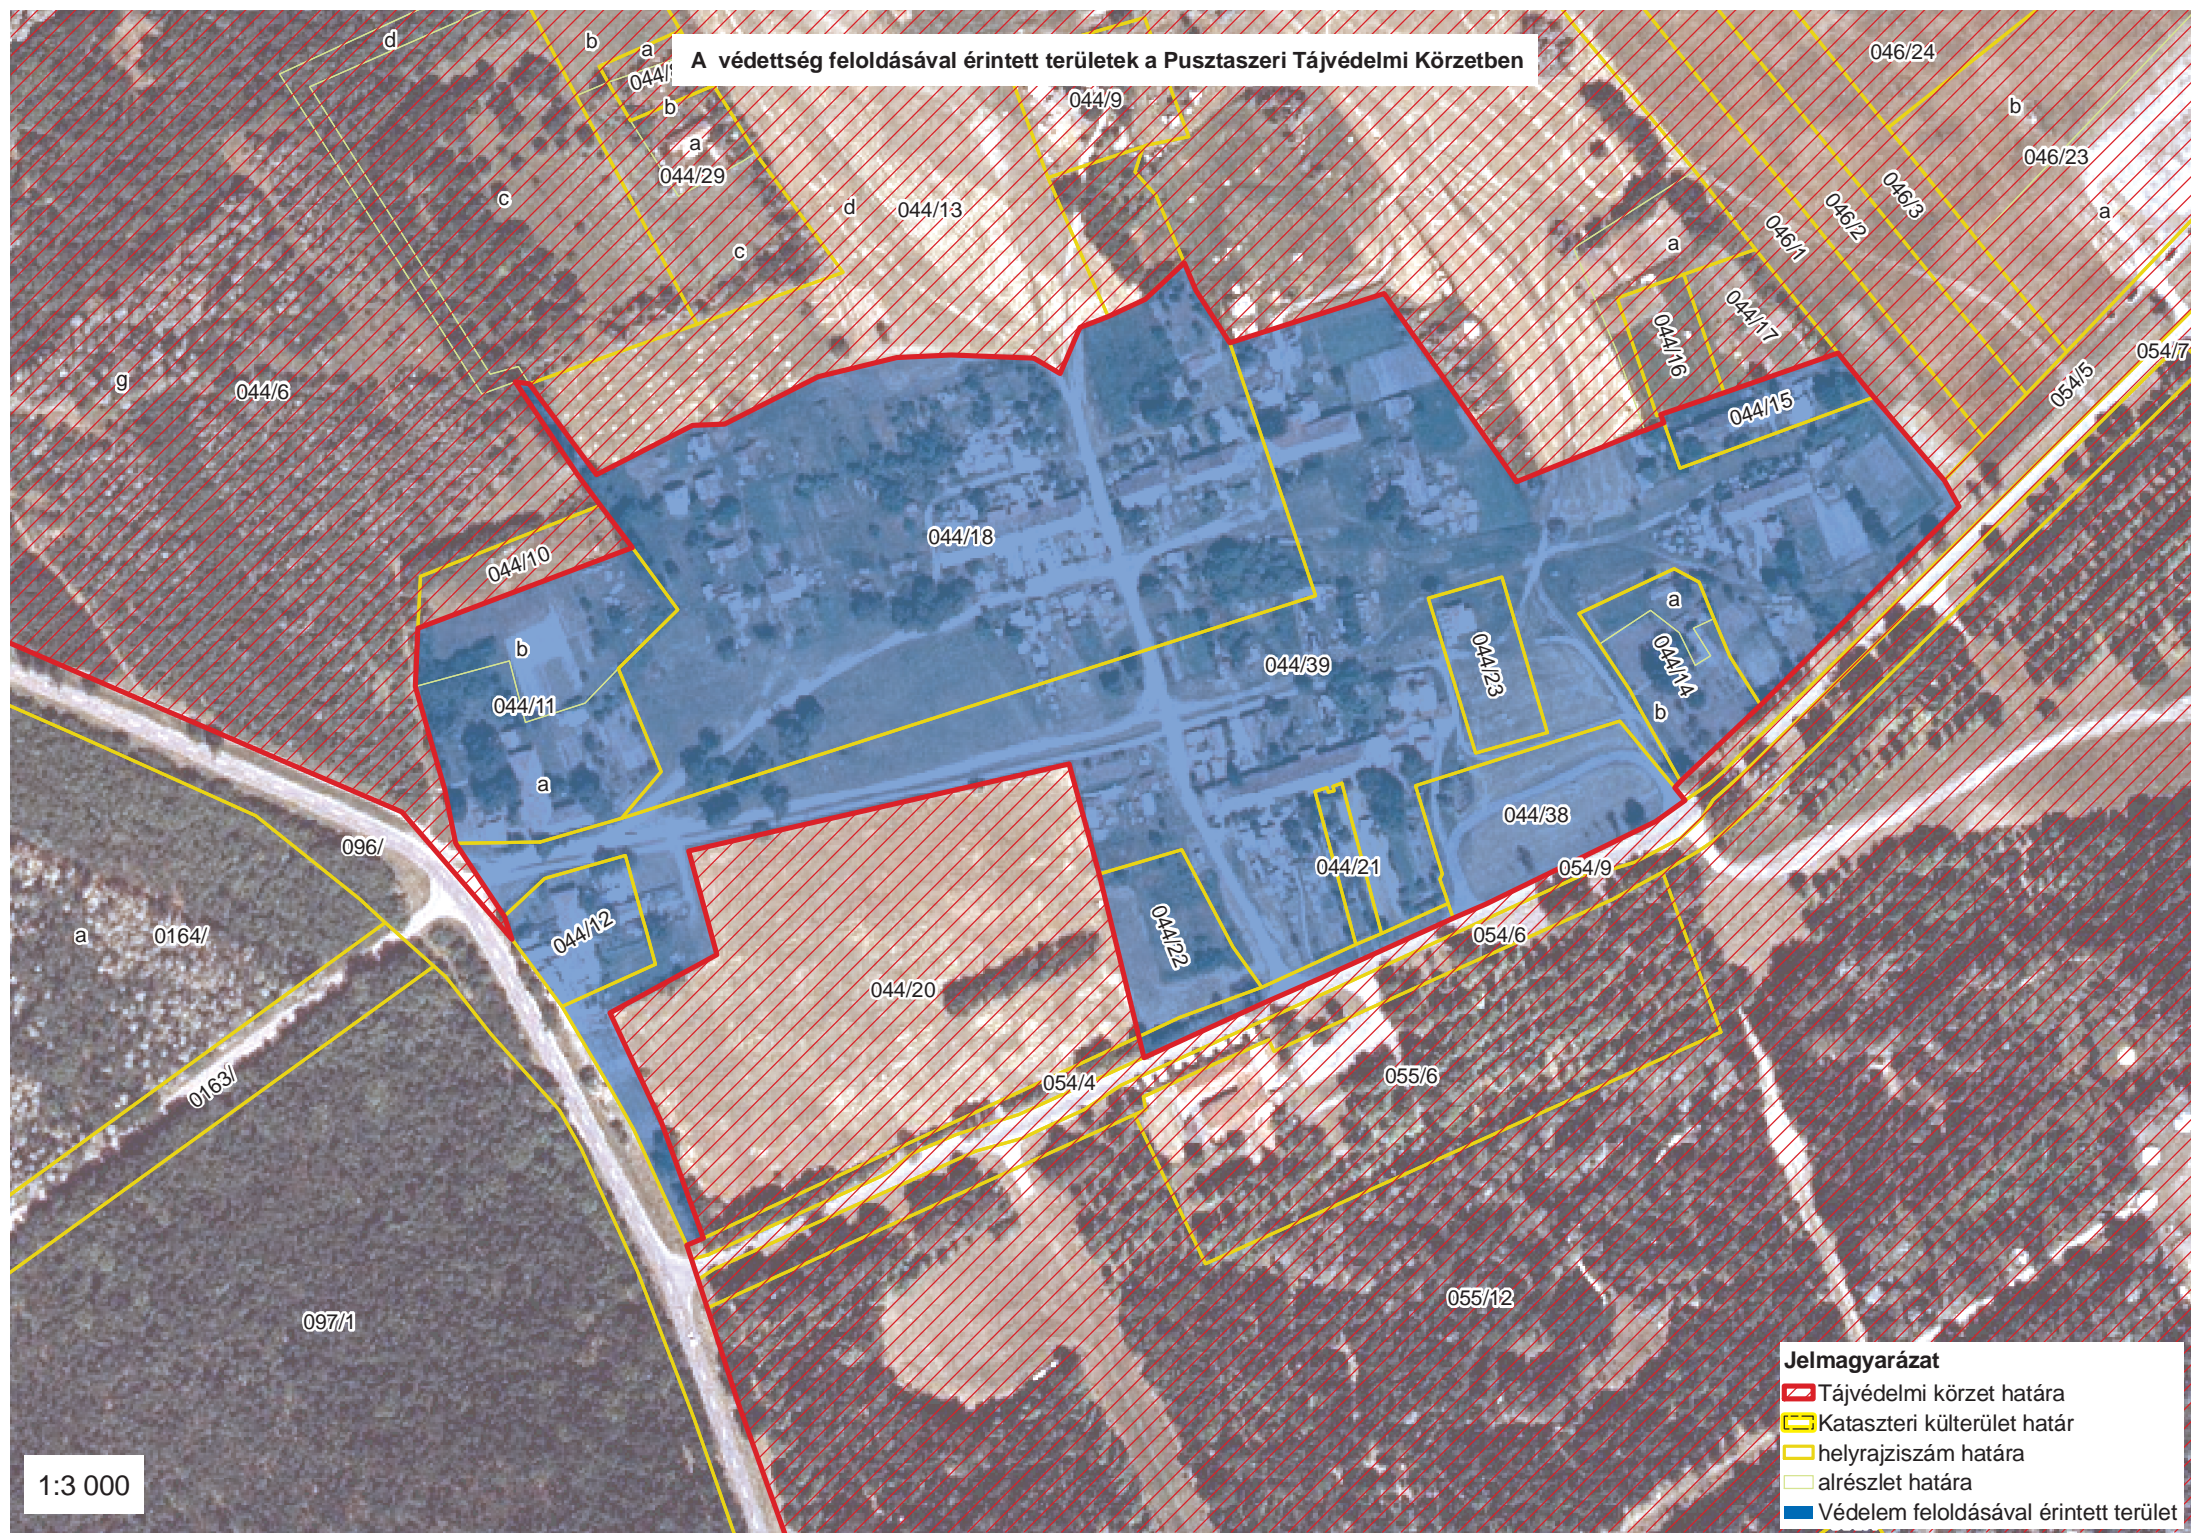

A védettség feloldásával érintett területek a Pusztaszeri Tájvédelmi Körzetben

Jelmagyarázat

- Tájvédelmi körzet határa
- Kataszteri külterület határ
- helyrajzszám határa
- alrészlet határa
- Védelem feloldásával érintett terület

1:3 000